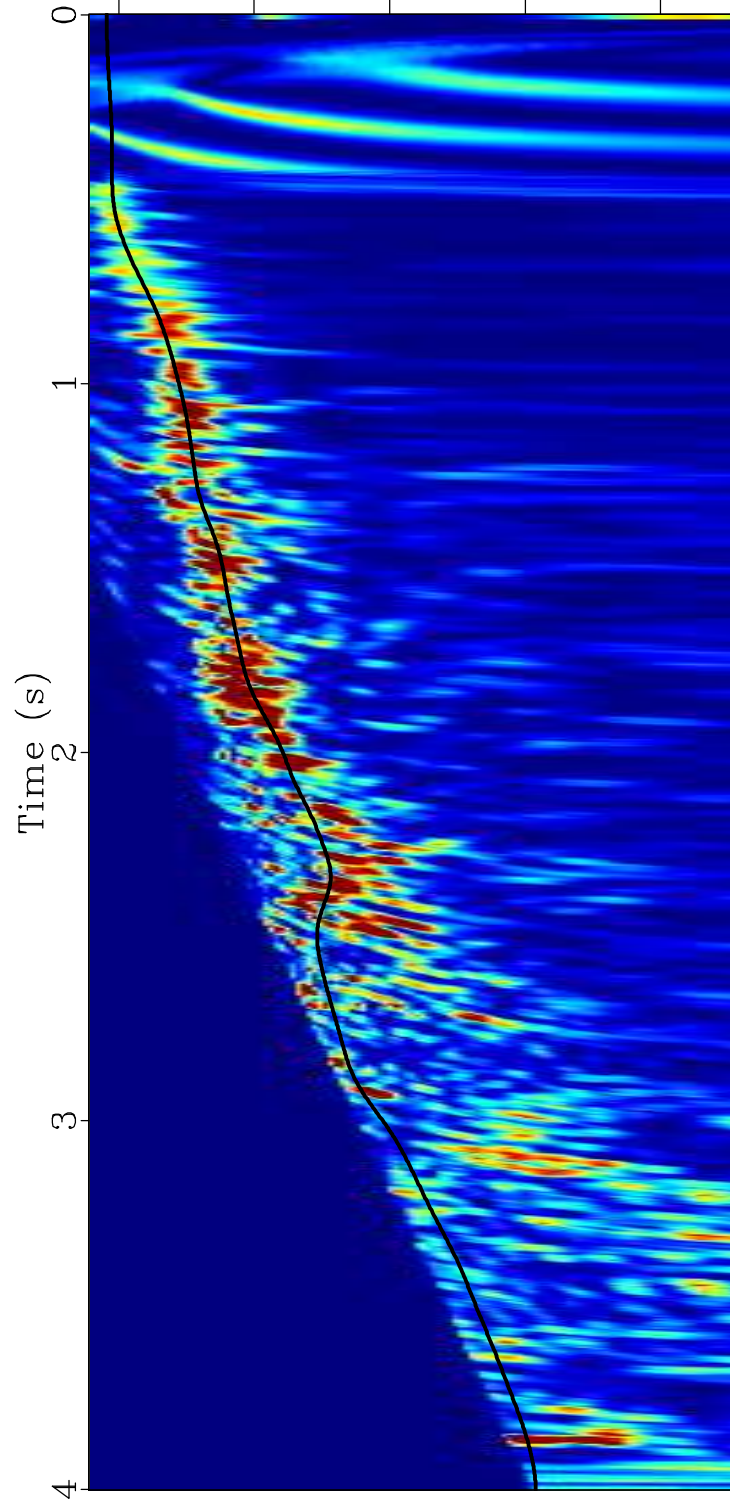

Trace

Velocity (km/s)

Trace

5 10 15 20 25 30 35 40 45 50 55 60

1.5 2 2.5 3 3.5

5 10 15 20 25 30 35 40 45 50 55 60

CMP gather 700

Semblance Scan