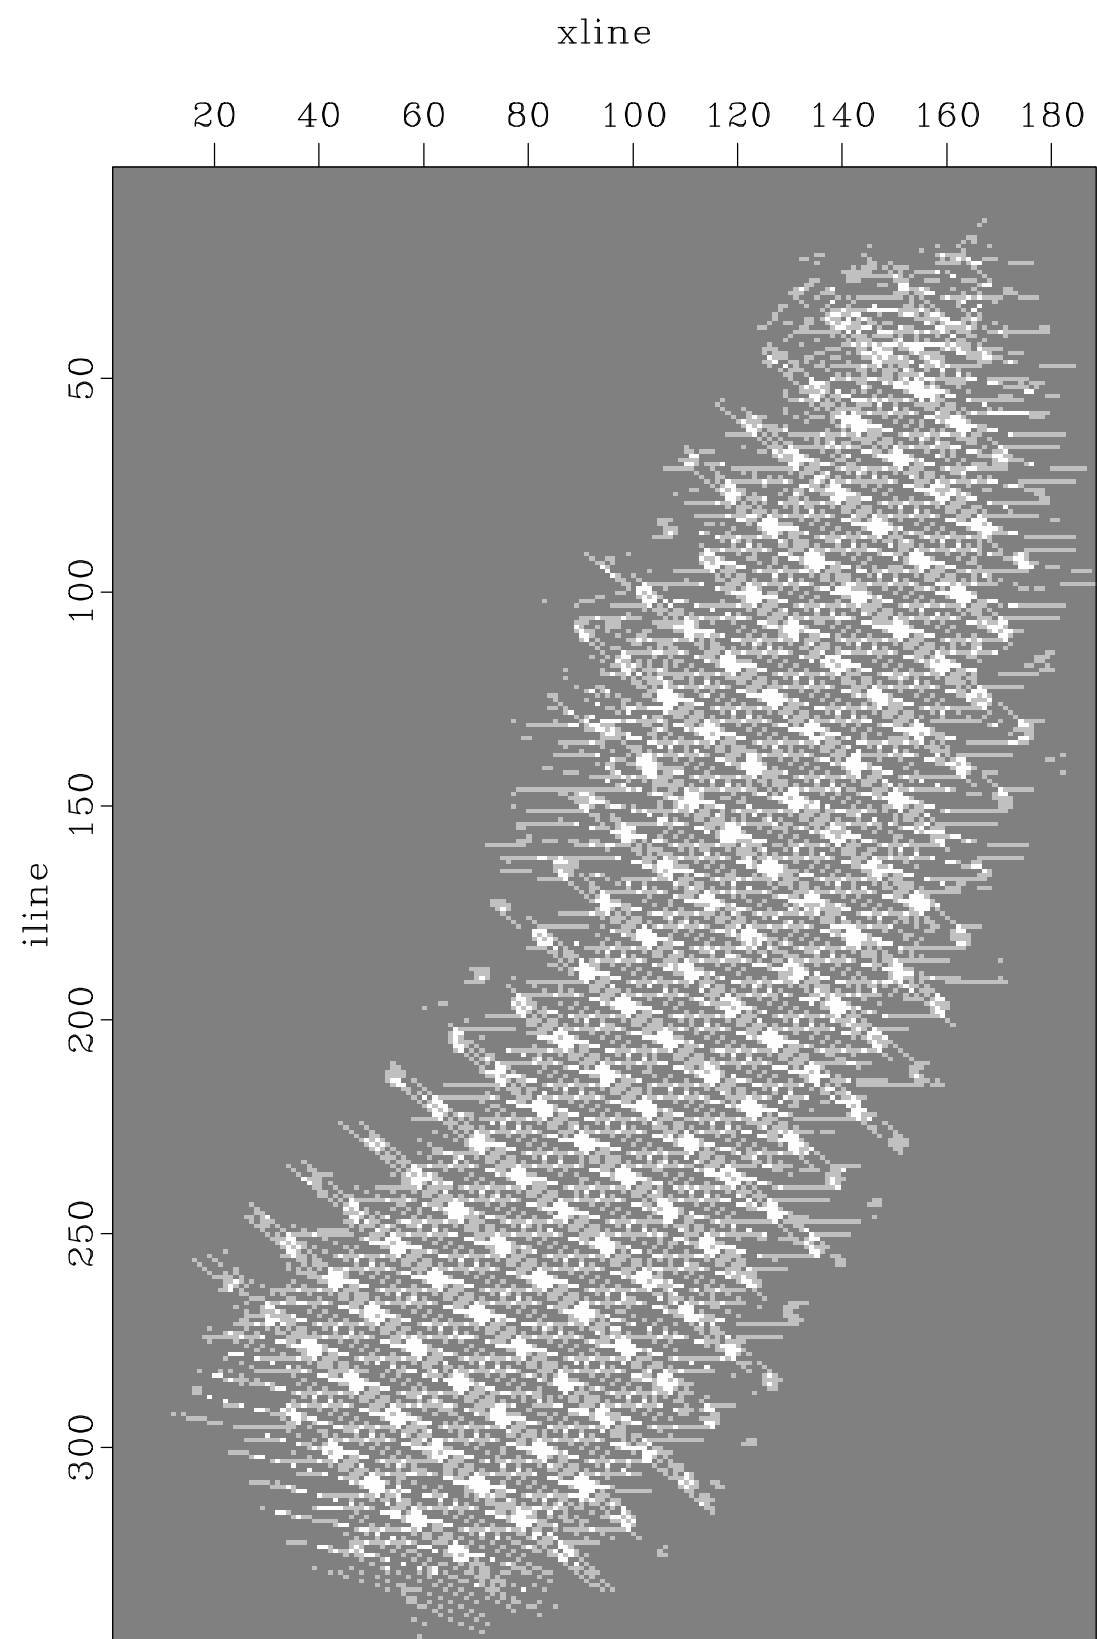

foldplot offset=400

foldplot offset=5000