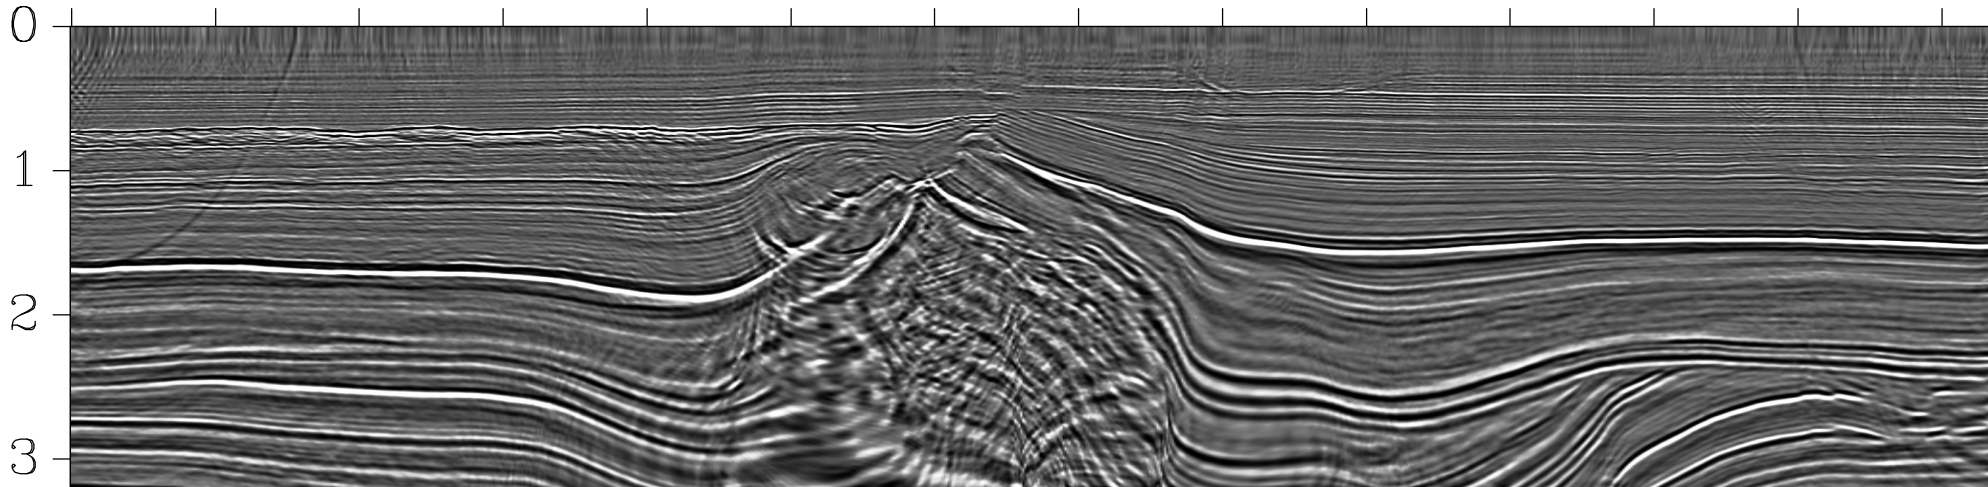

Lateral position (km)

0 1 2 3 4 5 6 7 8 9 10 11 12 13

Depth (km)

Prestack migration: Time  $\rightarrow$  depth