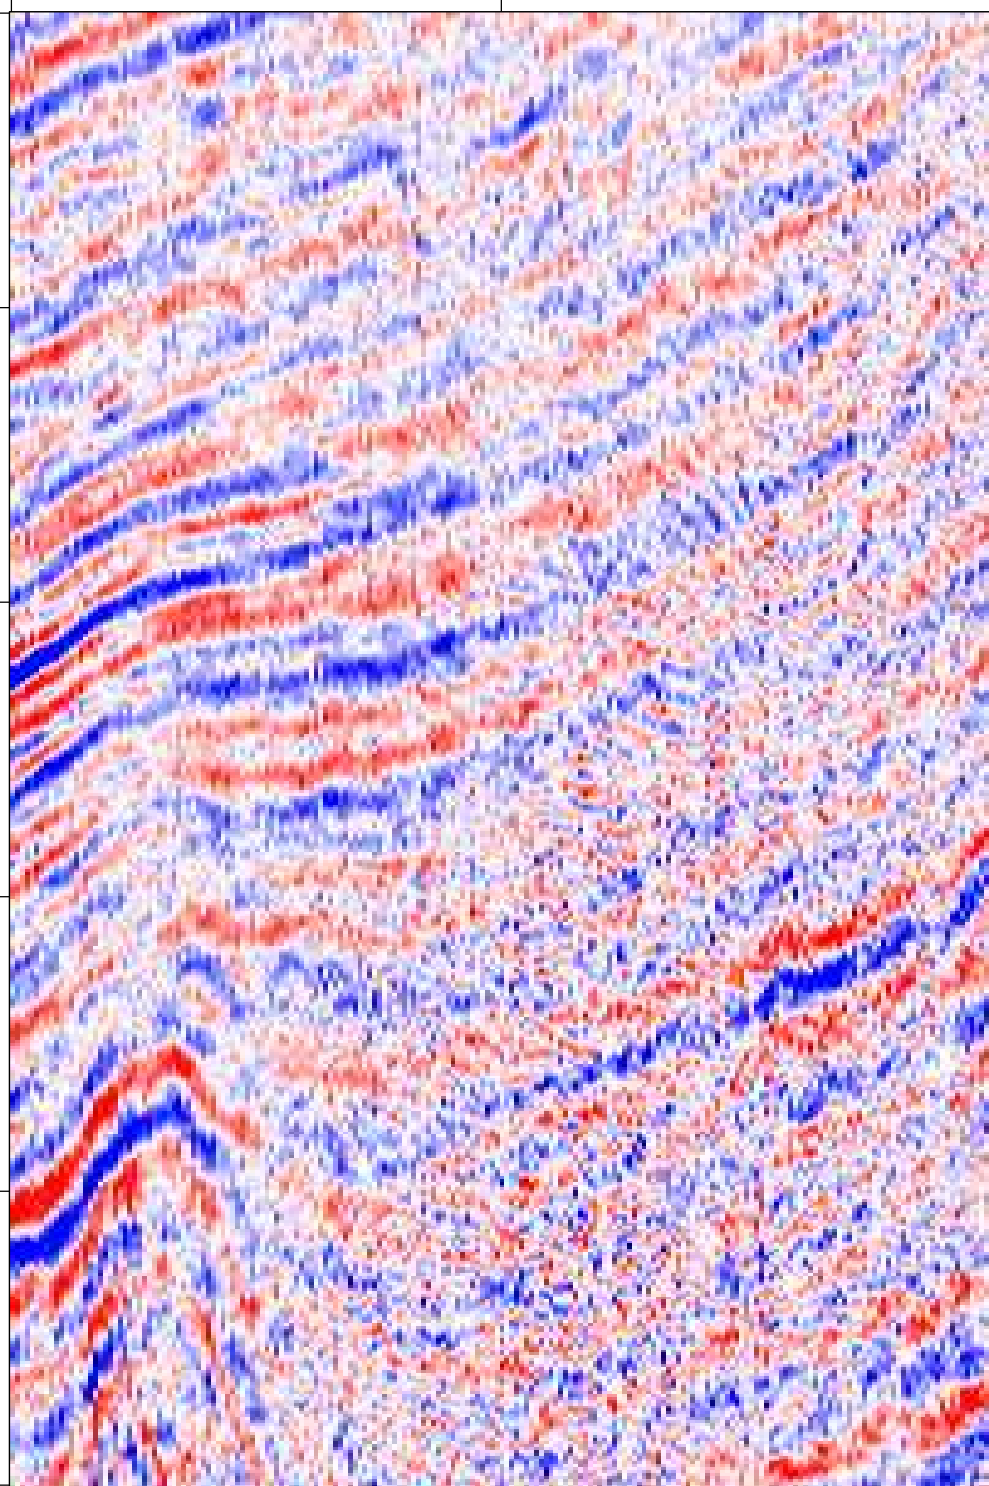

Trace

4000

5000

6000

3

3.2

3.4

3.6

3.8

4

Time (s)

Zoom FX Decon